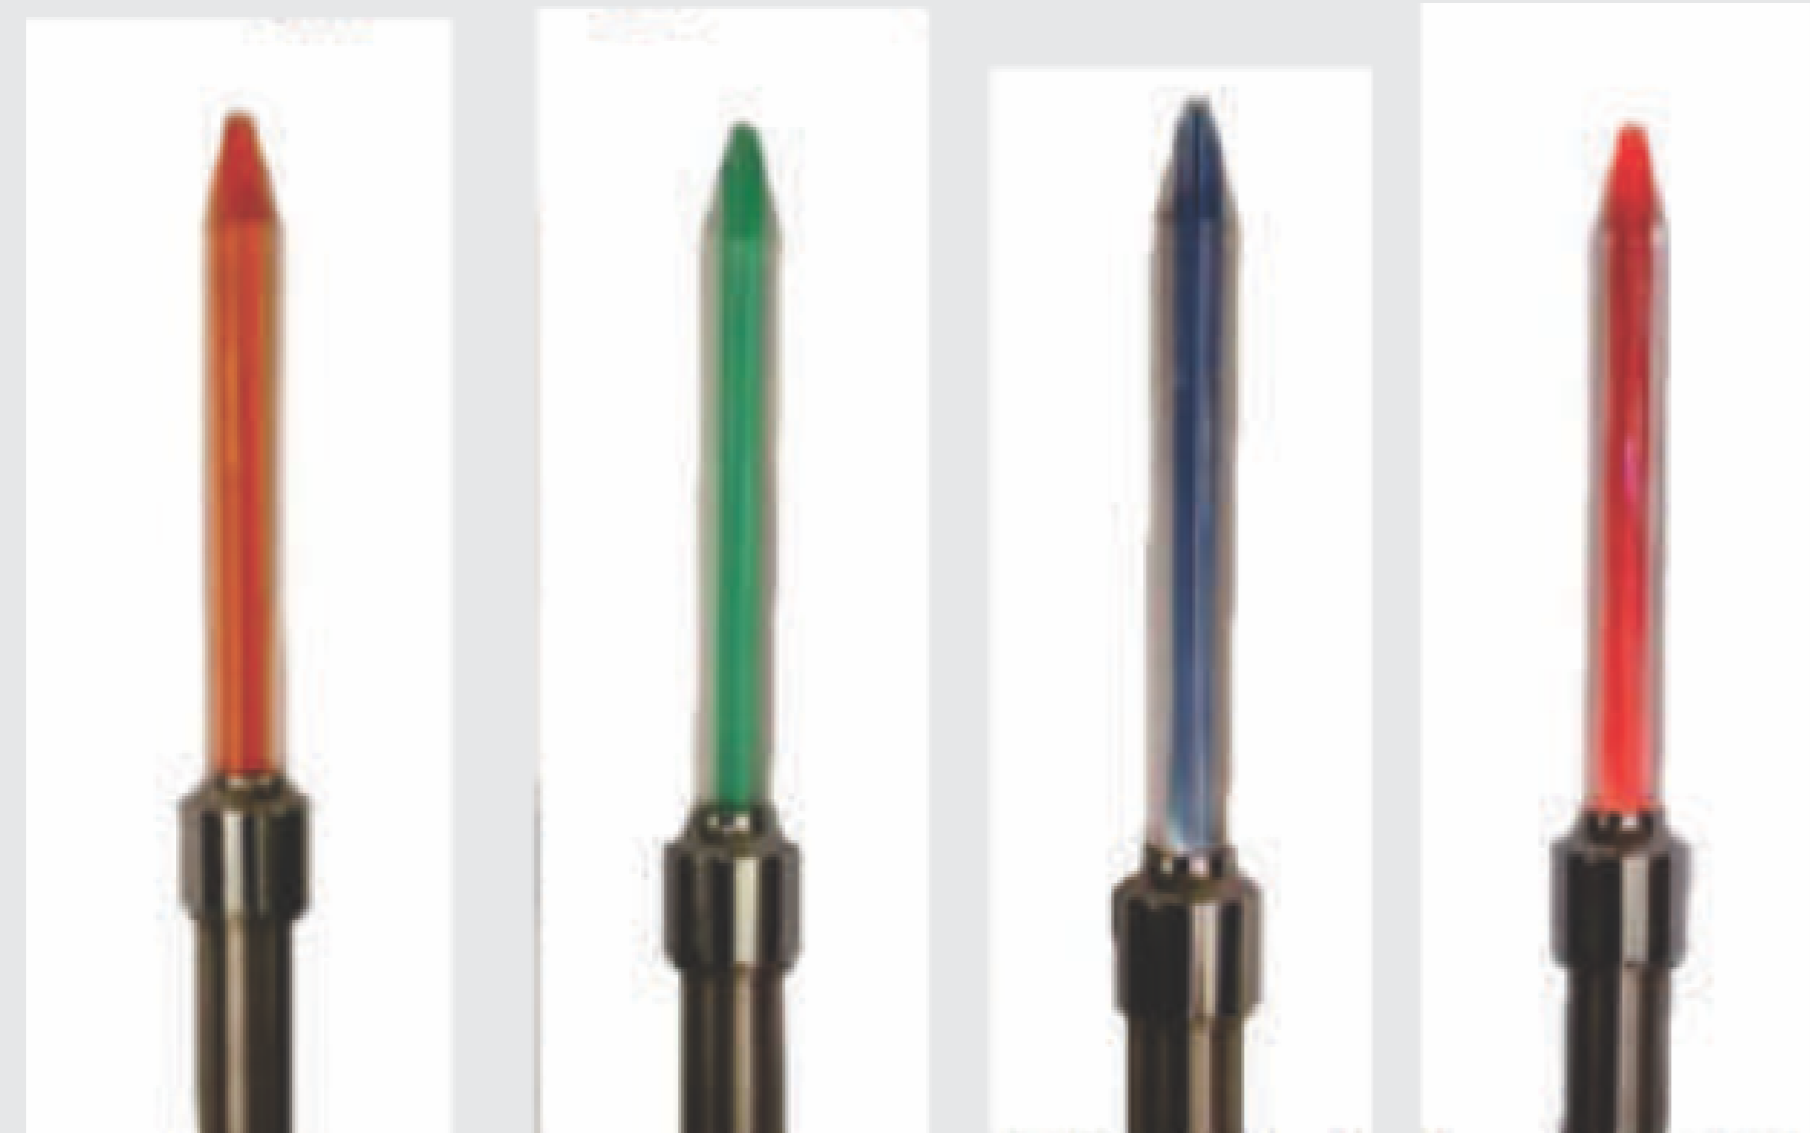

1.30 cm

BASE GUIA CILINDRO

BASE GUIAS CHAPETA

PUNTA LAPIZ GUÍA SIN BUJE

BUJE PUNTA GUIA ALTA

PUNTA GUIA ALTA KIT

PUNTA GUIA ALTA

PUNTA LAPIZ GUÍA CON BUJE