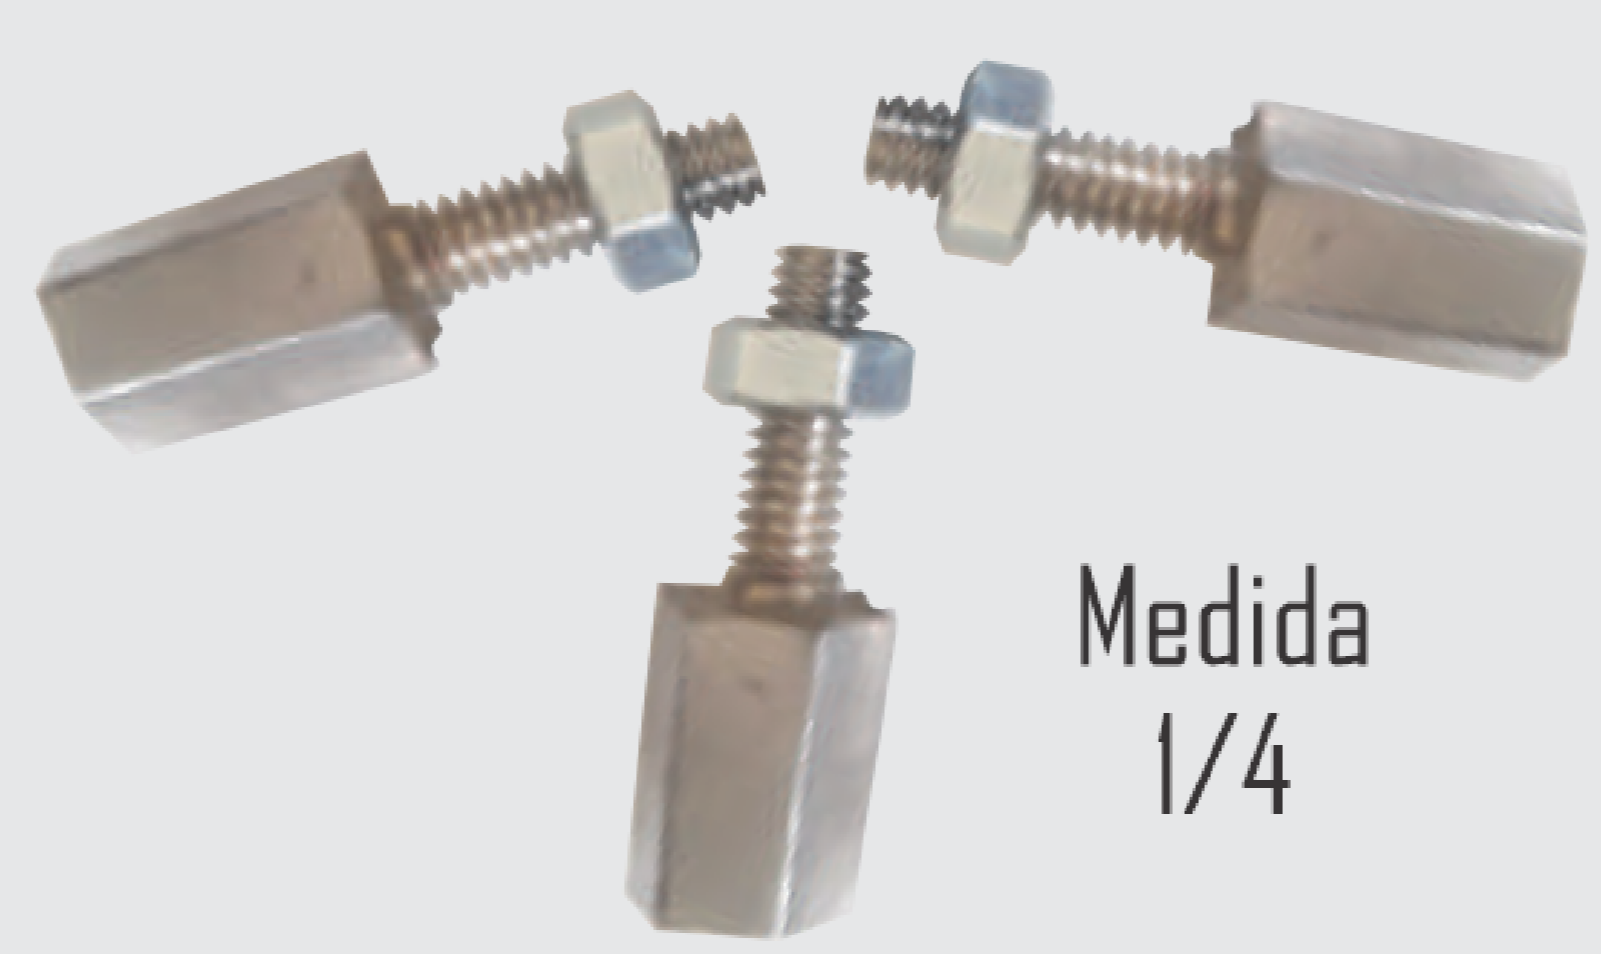

Medidas
1/4
3/16

TORNILLOS DE LUJO PUNTA DIAMANTE

Medidas
1/4
3/16

TORNILLOS DE LUJO EXAGONAL

Medida
1/4

TORNILLOS DE LUJO DE PUNTA

Medidas
1/4
3/16

**PORTA STOP REDONDO EN ACERO INOXIDABLE
CURVO**