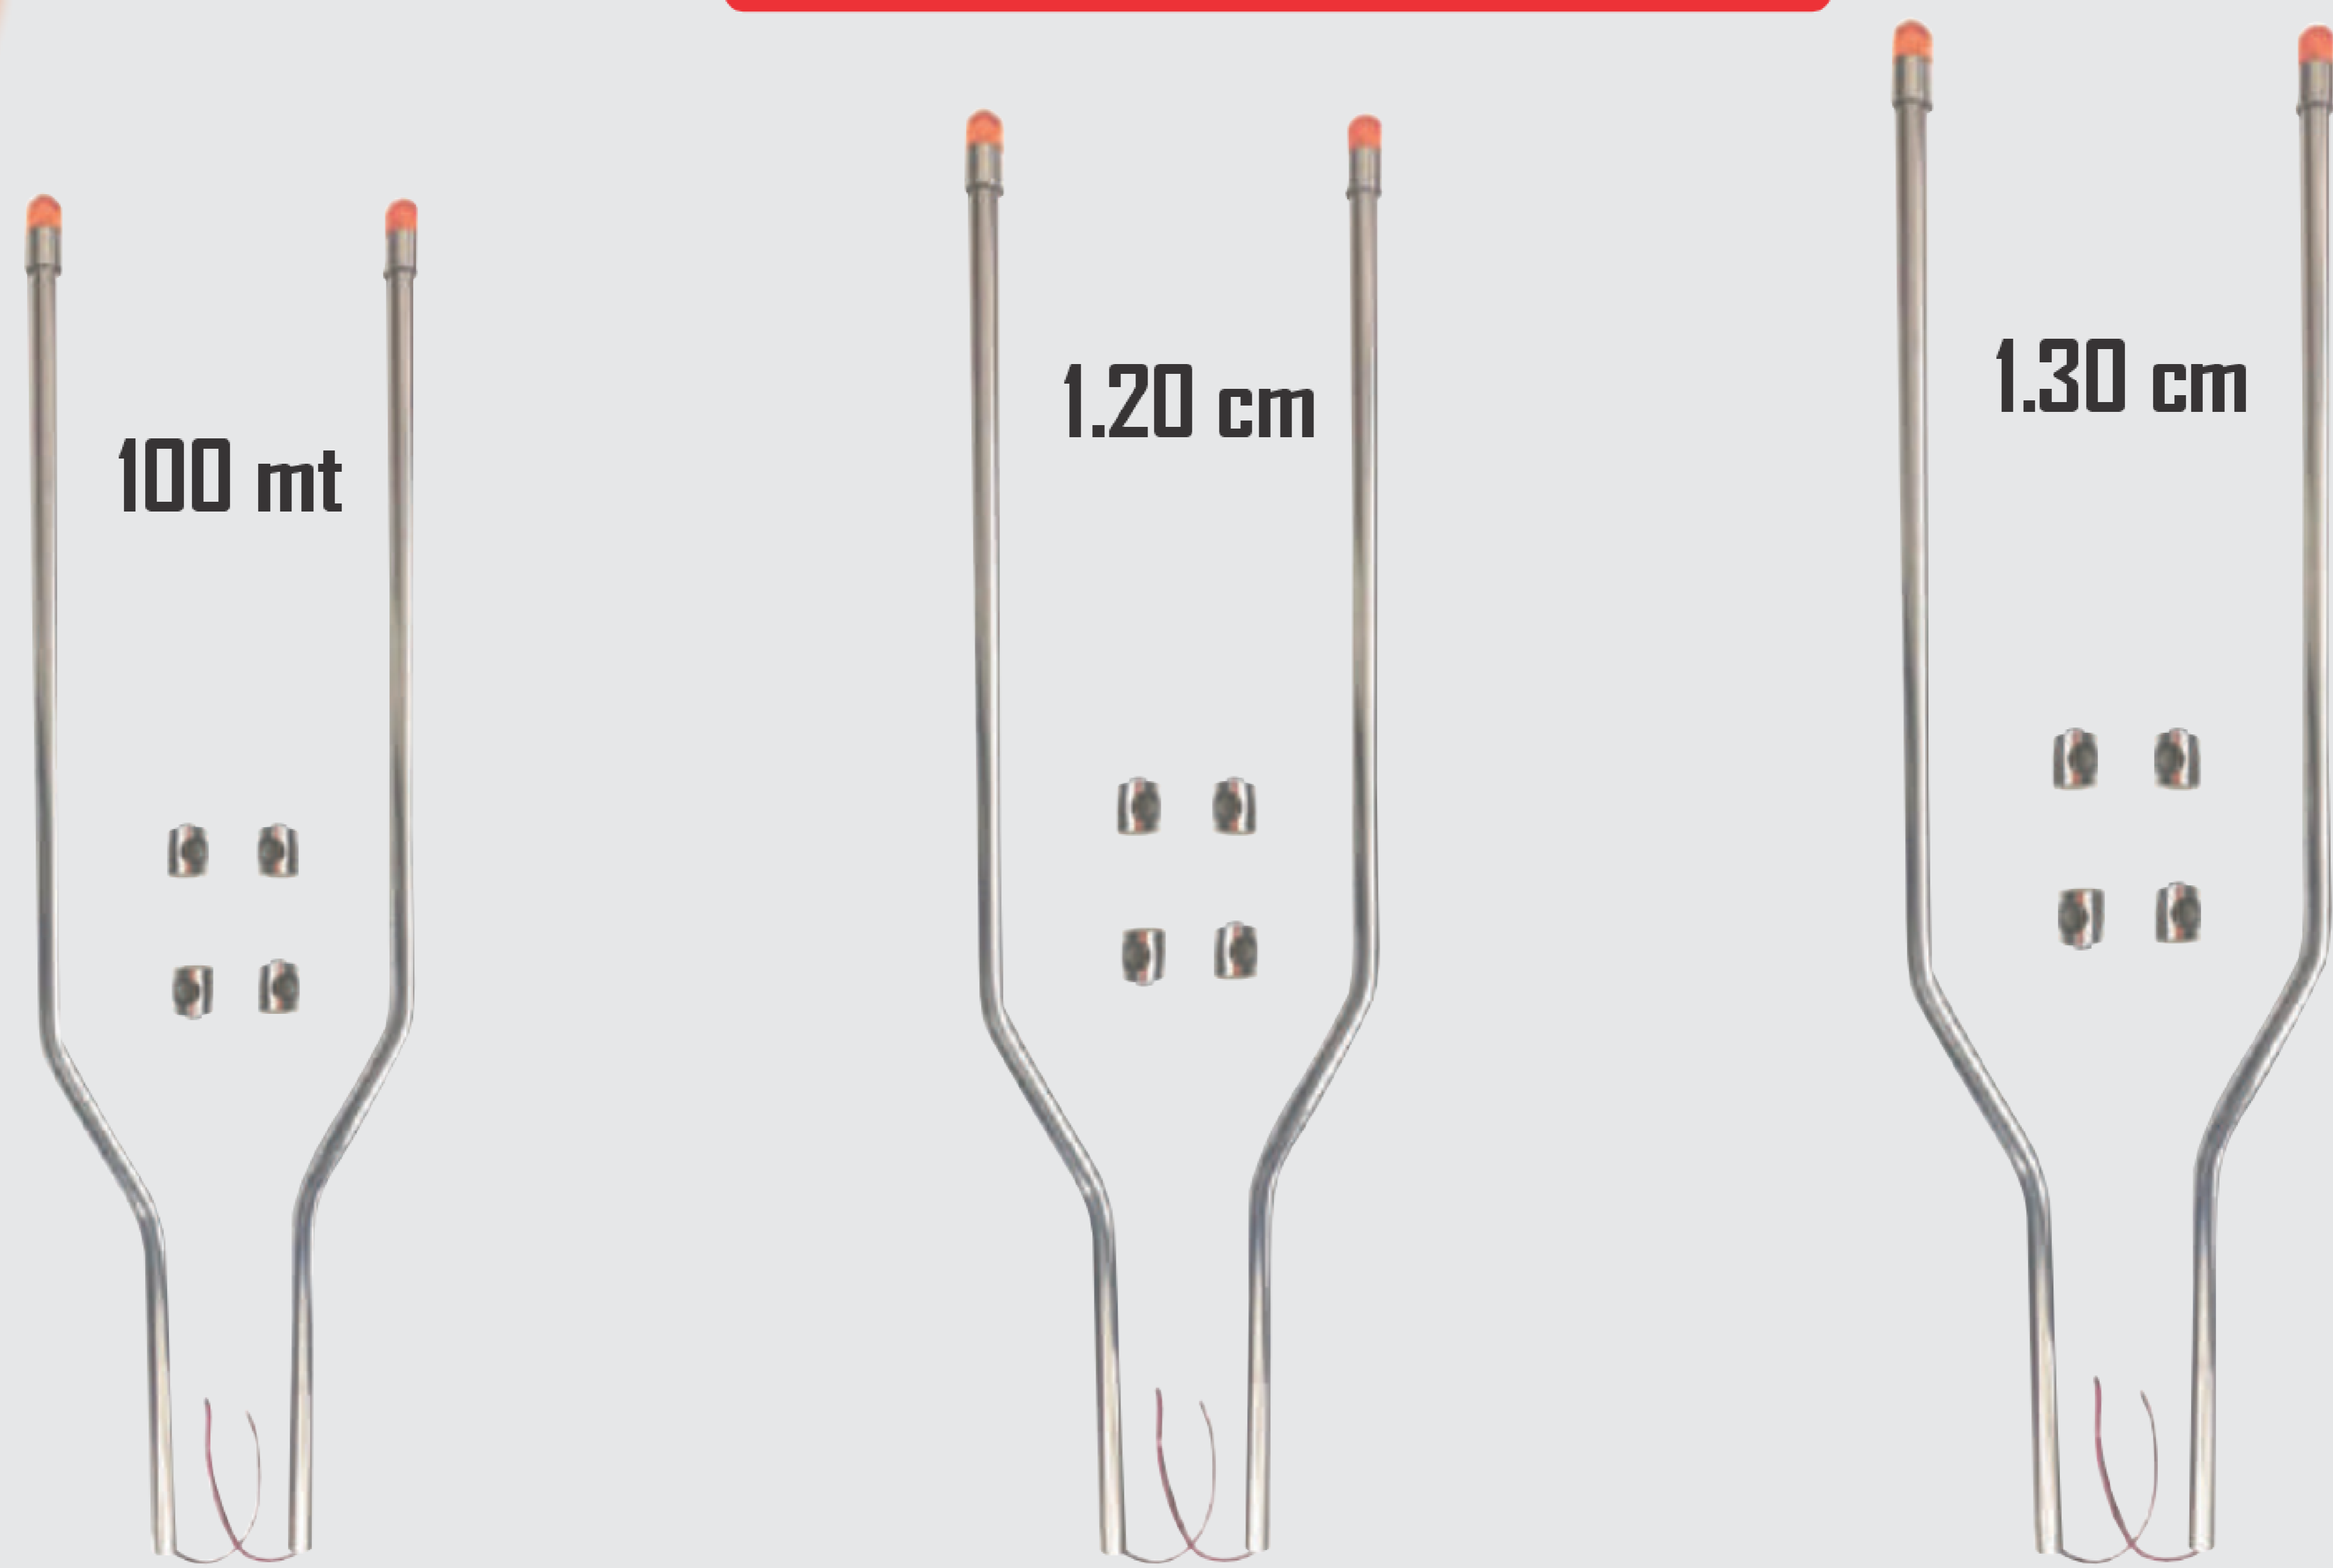

GUIAS EN ACERO INOXIDABLE

100 mt

1.20 cm

1.30 cm