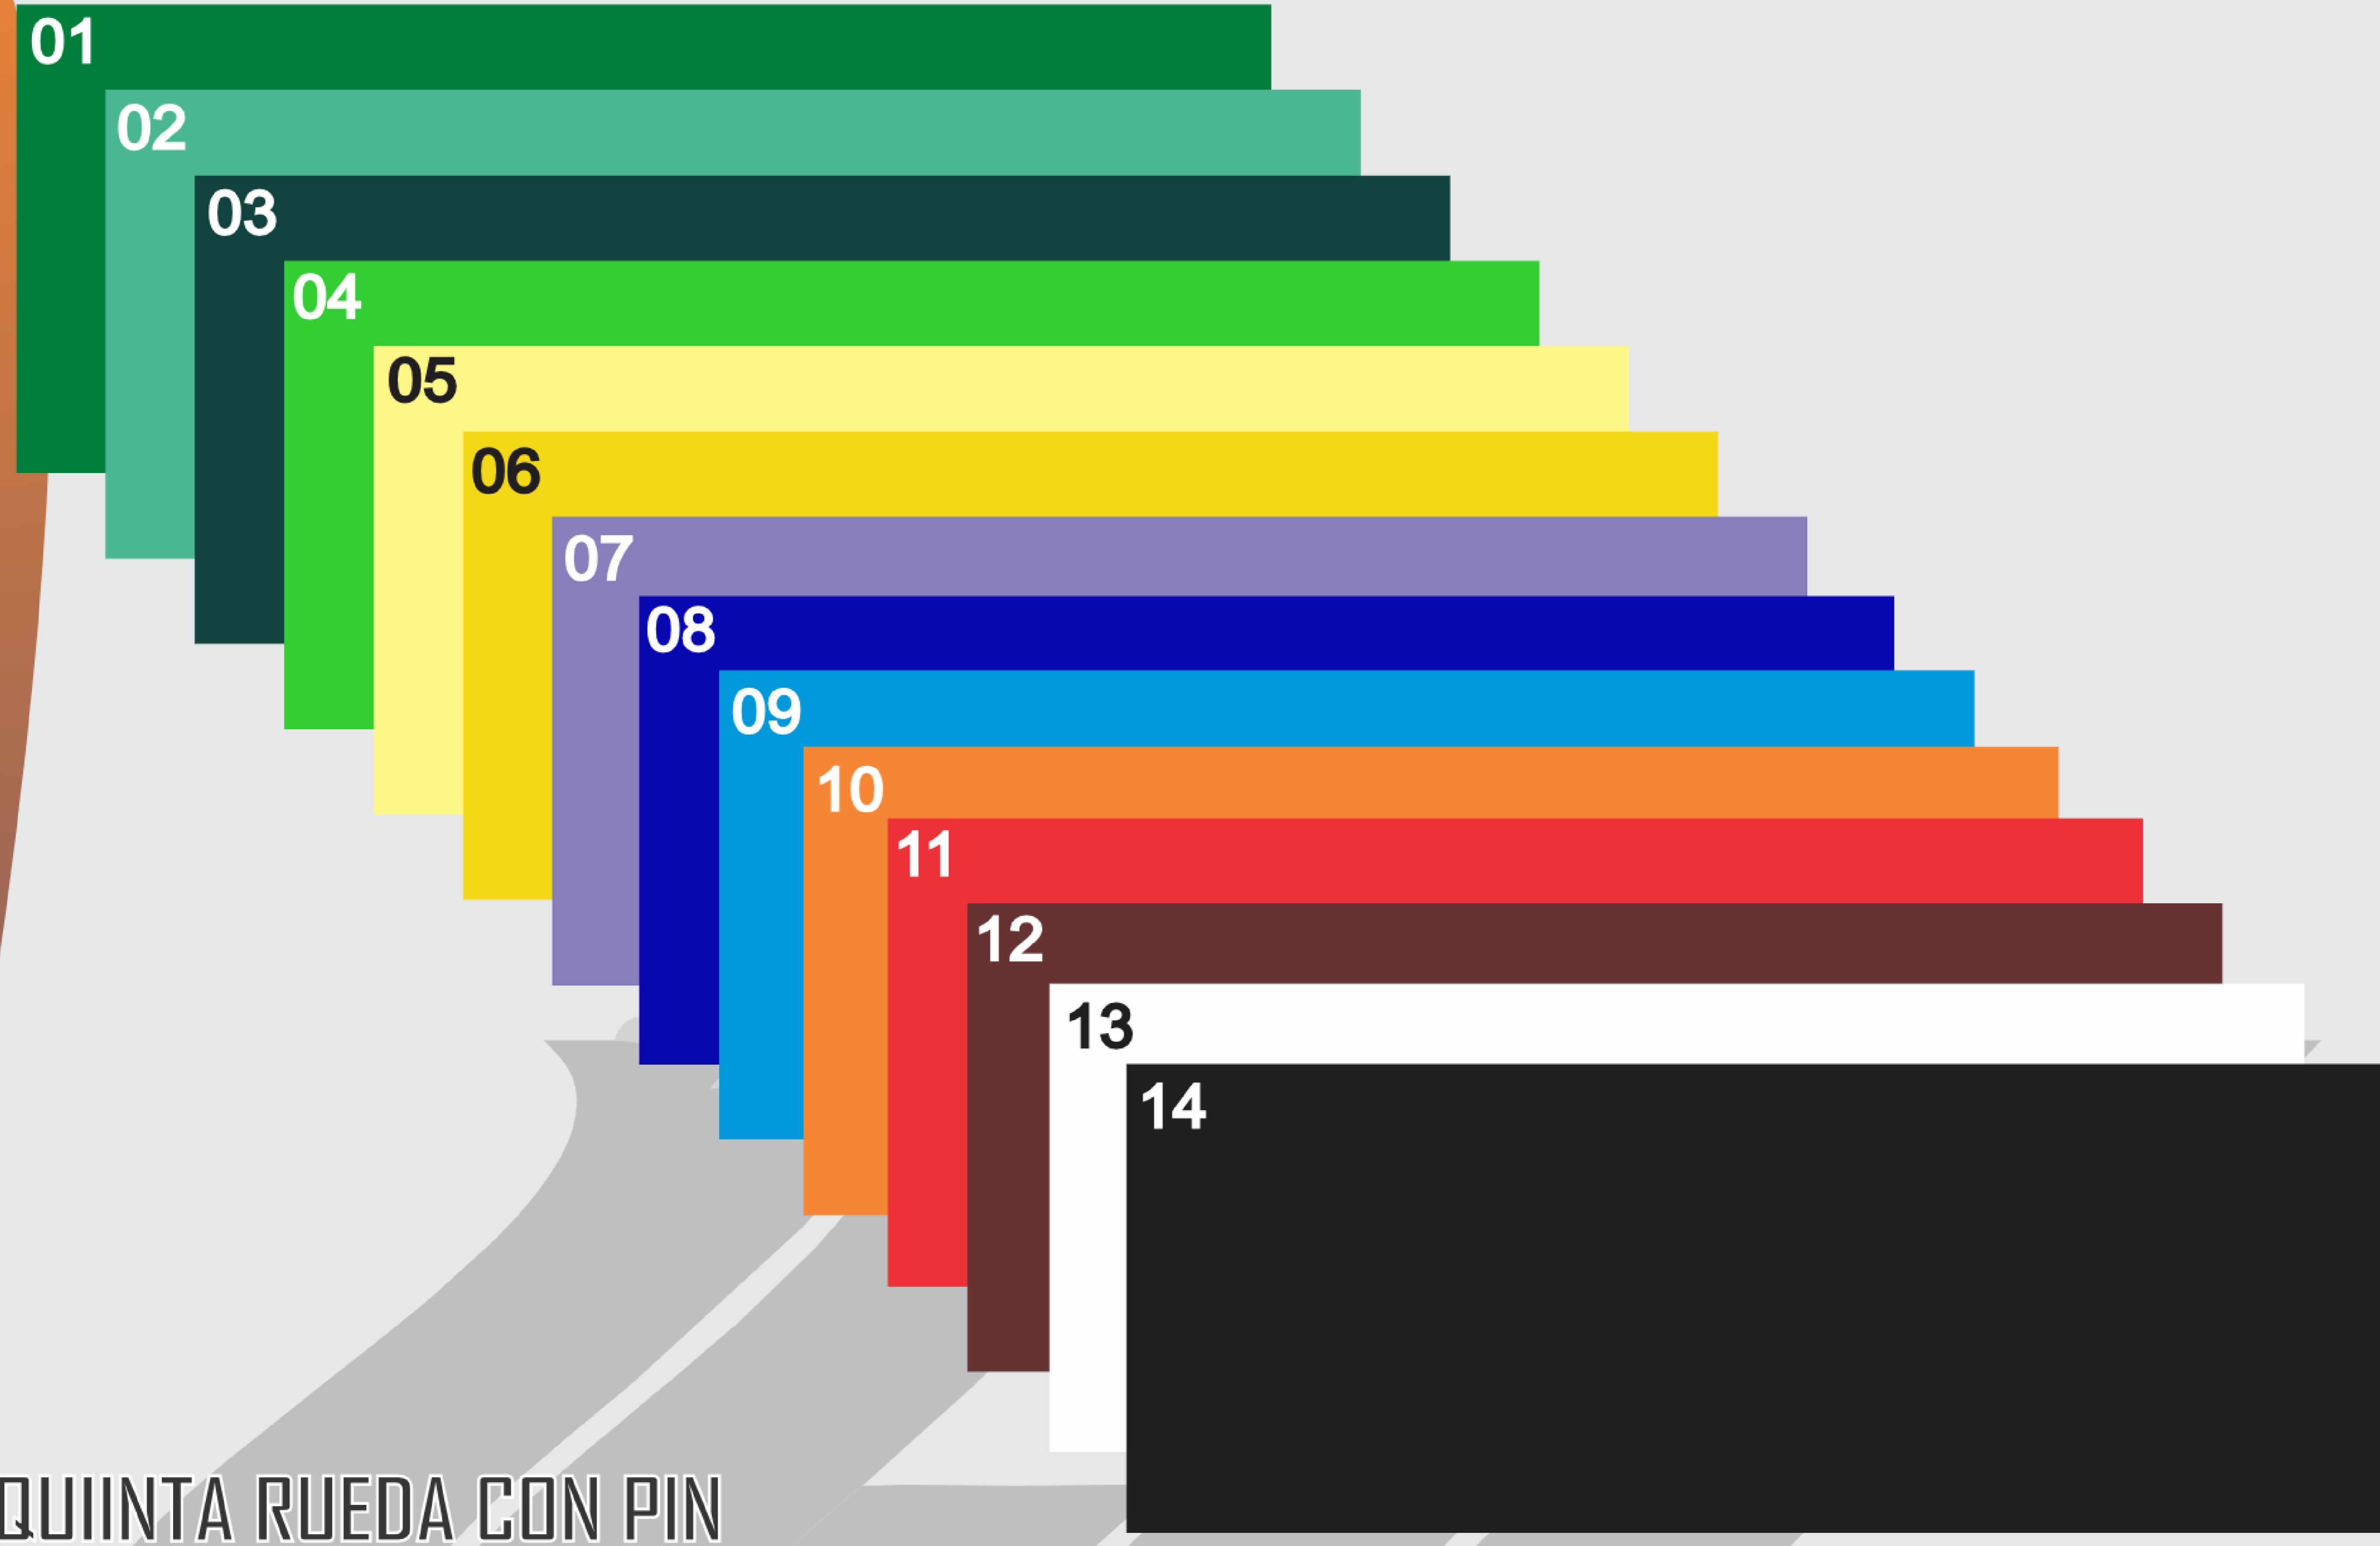

LAMINAS ACRILICO TODOS LOS COLORES 150CM X 62CM

QUINTA RUEDA CON PIN