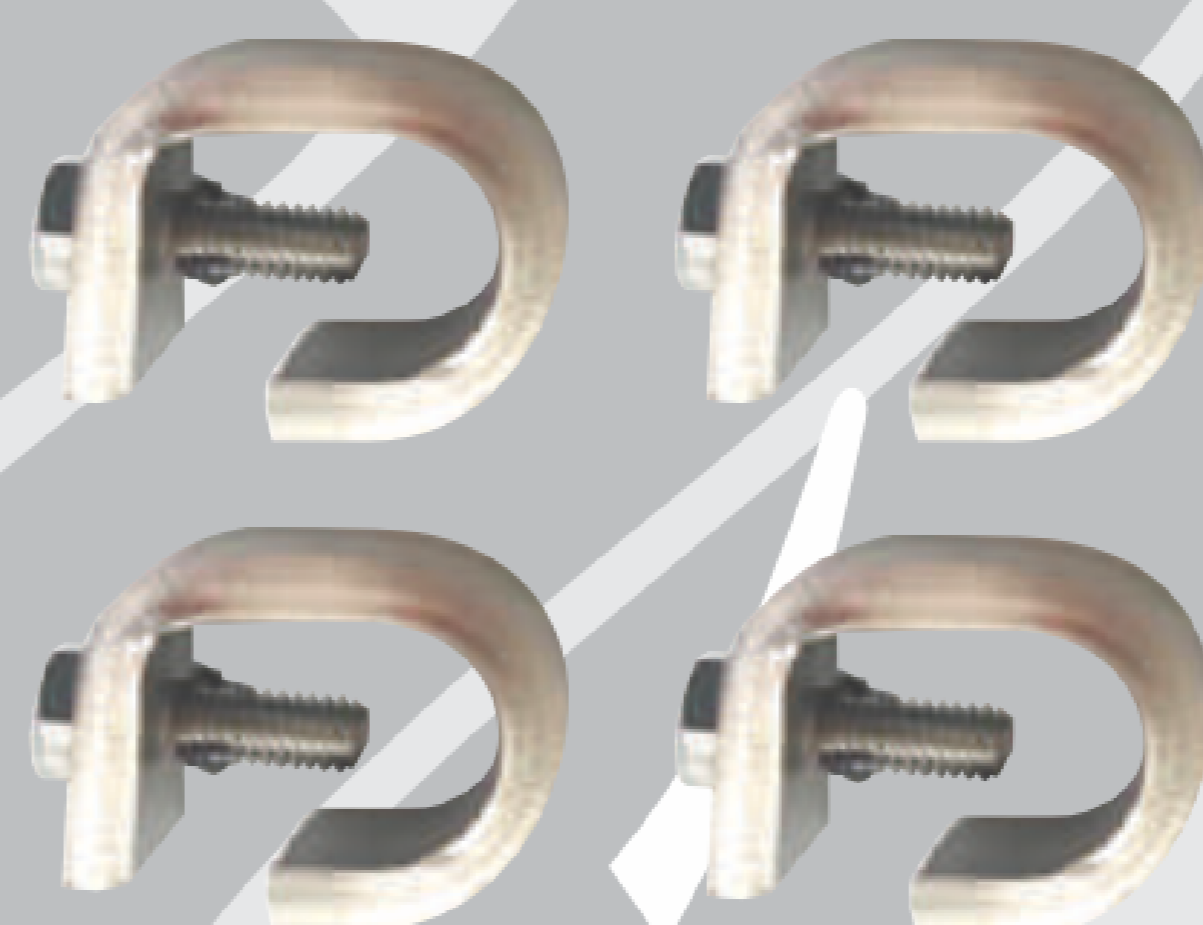

TAPETES ZAPATÓN PARA AUTOMÓVIL Y CABINADOS

TAPETE UNIVERSAL PVC NUEVO TRES UNIDADES Y TAPETES ATRAPAMUGRE PUBLICITARIO

BIENVENIDOS

Arias & Martínez

Arias & Martínez

GUIAS EN ACERO INOXIDABLE

100 mt

1.20 cm

1.30 cm

BASE GUIA CILINDRO

BASE GUIAS CHAPETA

PUNTA LAPIZ GUÍA SIN BUJE

BUJE PUNTA GUIA ALTA

PUNTA GUIA ALTA KIT

PUNTA GUIA ALTA

PUNTA LAPIZ GUÍA CON BUJE